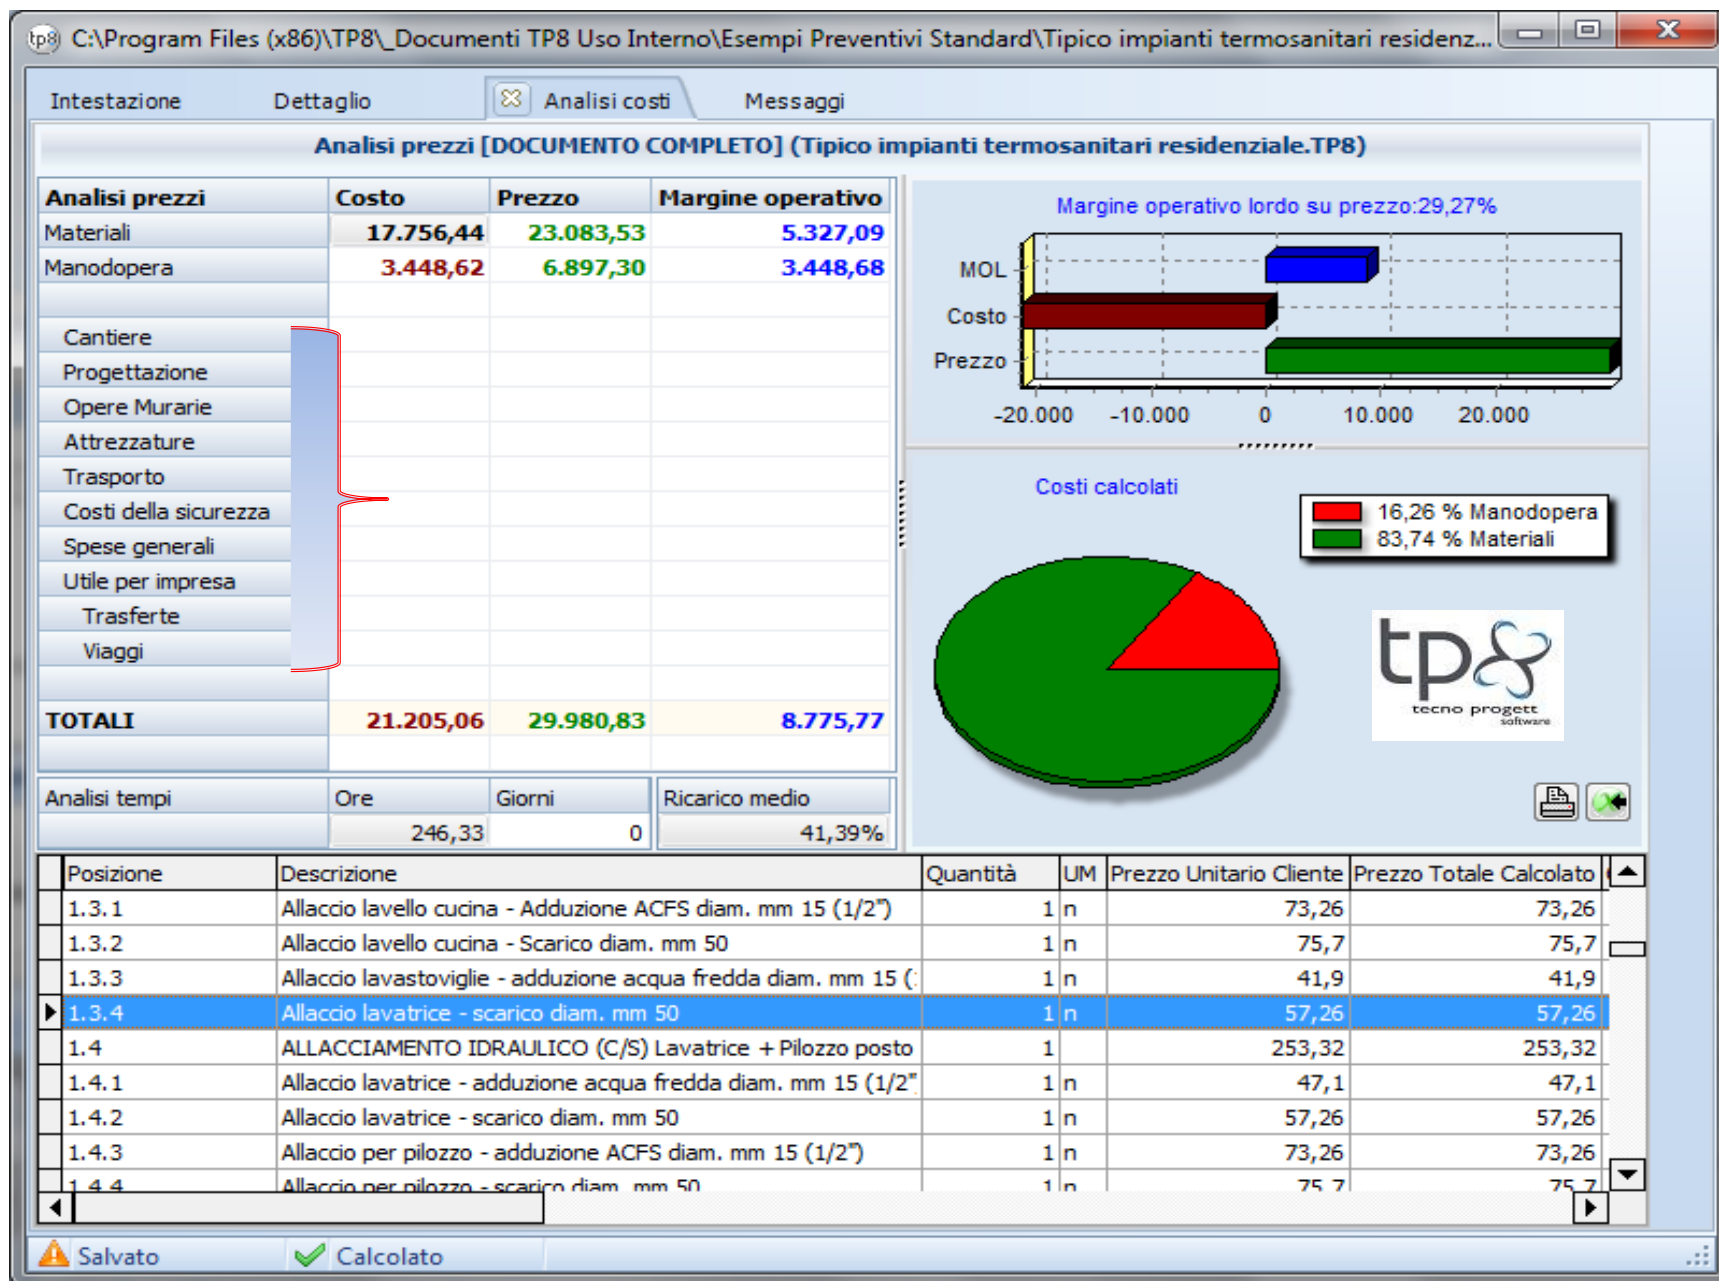

cliente
privato
azienda
ente

preventivo

listini aggiornati
voci di computo
tempari

esperienza
memoria
copia-incolla
spannometro

sopralluogo

privato

azienda

capitolato

ente

offerta

analisi in dettaglio

elenco materiali

1. Gemeinden, Bevölkerung und Gebäude.

Table with columns: Gemeinde, Einwohner, Fläche, etc. It lists various municipalities and their statistics.

riesame d'offerta

automatico
archivio delle versioni
aggiornato nei dettagli

analisi preventiva

ordini a fornitore

gestionale aziendale

fasi di lavoro

Grazie a tp8 il lavoro sarà finalmente sincronizzato!