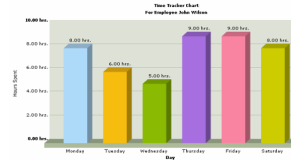

ente

offerta

analisi in dettaglio

elenco materiali

1. Gemeinden, Bevölkerung und Gebäude.

Table with columns: Gemeinde, Einwohner, Fläche, etc. It lists various municipalities and their statistics.

riesame d'offerta